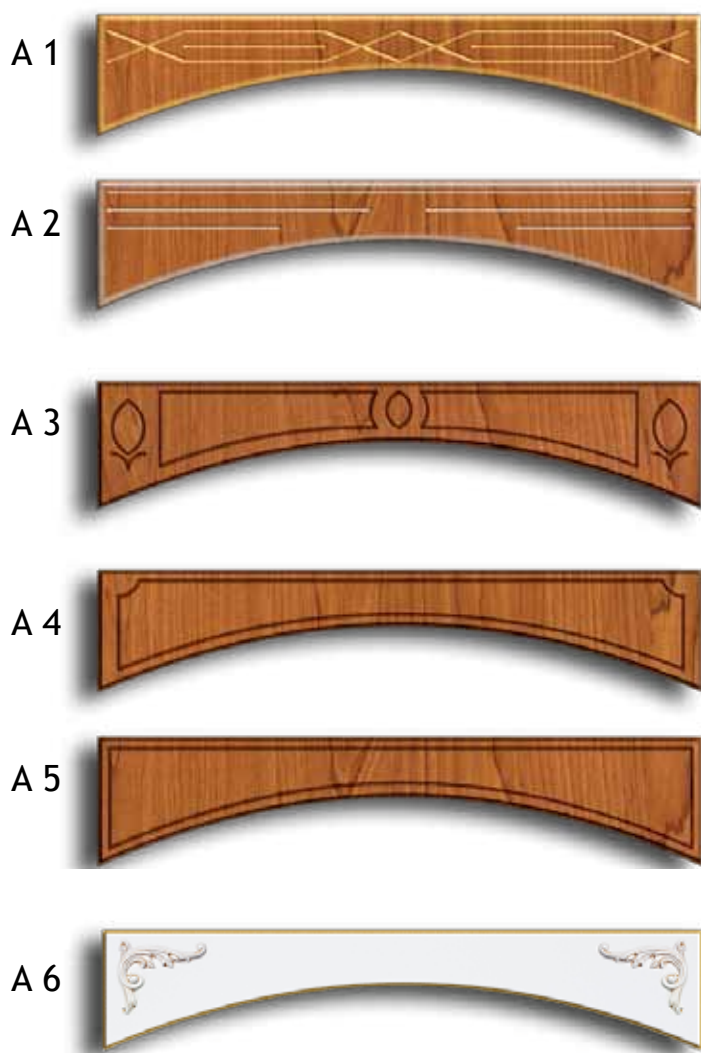

Арки

H – 176 мм; B – 396÷1096 мм

Тройки