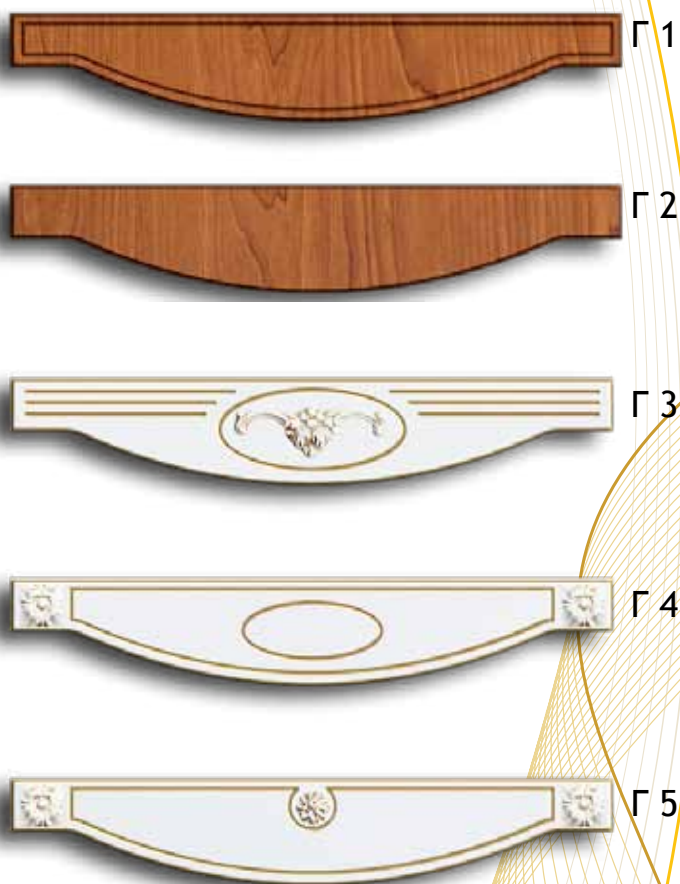

Арки

H – 176 мм; B – 396÷1096 мм

Тройки