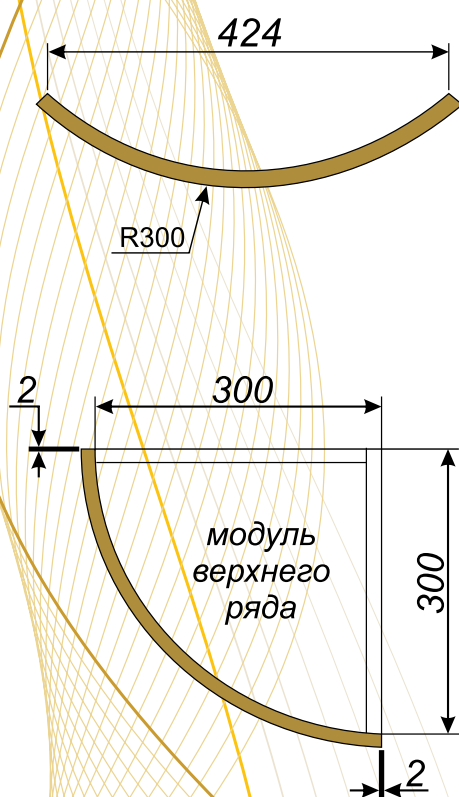

B – глубина
модуля нижнего
ряда