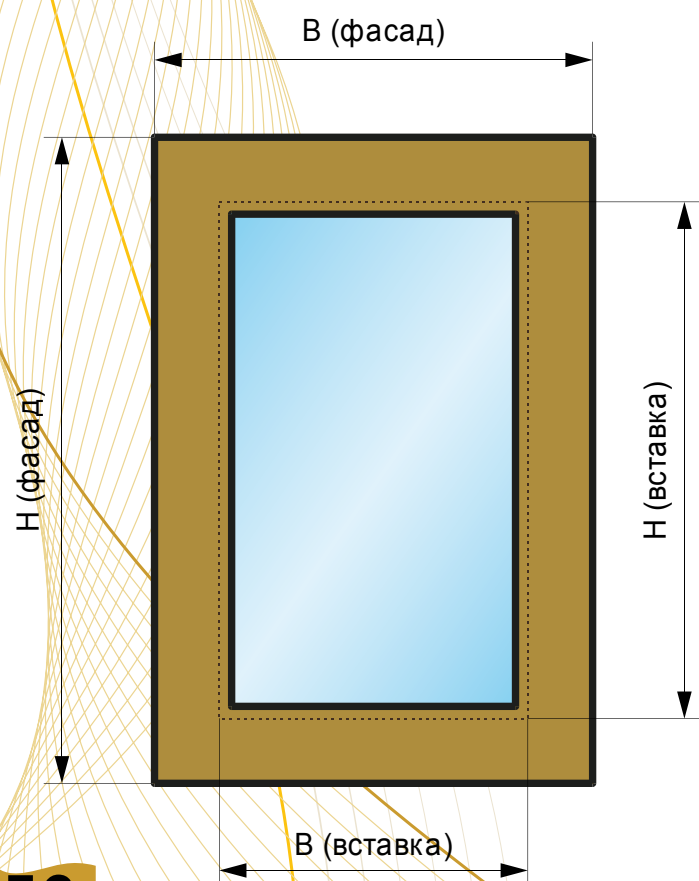

Расчет вставки (стекло, решетка)

Вставка (стекло, решетка) для фасадов:

Браво, Дуэт, Фрейм, Вертикаль, Трио, Решетка, Графский, Олимпия, Фантазия, Змейка, Ламель, Морена, Техно, Ромб, Лира, Элеганс, Акварель, Цветок, Квадро, Танго, Классика, Готика, Рондо, Арка, Арка двойная, Дуга, Скарлет, Скарлет Арка, Токио, 3D - *рассчитывается по формуле:*

$$H (\text{вставки}) = H (\text{фасада}) - 100 \text{ мм}$$

$$B (\text{вставки}) = B (\text{фасада}) - 100 \text{ мм}$$

Вставка (стекло, решетка) для фасадов:

Валенсия, Эпоха, Корсика, Сенатор, Франческо, Барокко, Визаж, Вирджиния, Виола, Астория, Муза прямой, Мюнхен, Оксфорд, Палермо, Афины, София, Рио, Фортуна, Гамбург, Грация, Леон, Гарвард, Викинг, Мальта, Адель, - *рассчитывается по формуле:*

$$H (\text{вставки}) = H (\text{фасада}) - 120 \text{ мм}$$

$$B (\text{вставки}) = B (\text{фасада}) - 120 \text{ мм}$$

Вставка (стекло, решетка) для фасадов:

Верона - *рассчитывается по формуле:*

$$H (\text{вставки}) = H (\text{фасада}) - 160 \text{ мм}$$

$$B (\text{вставки}) = B (\text{фасада}) - 120 \text{ мм}$$