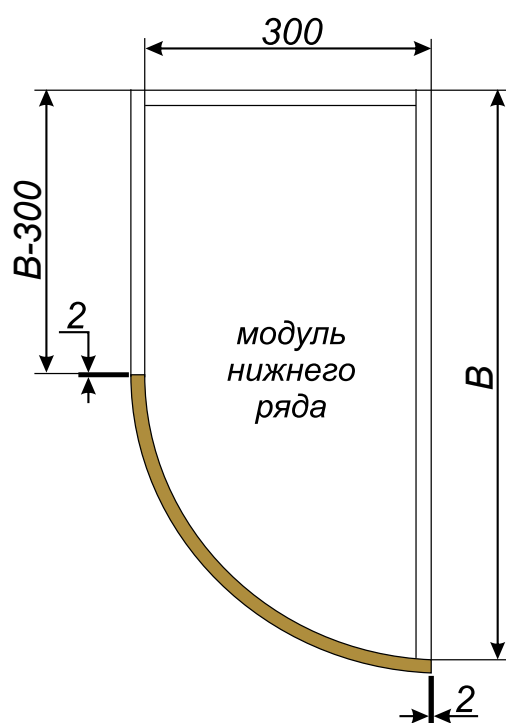

B – глубина
модуля нижнего
ряда