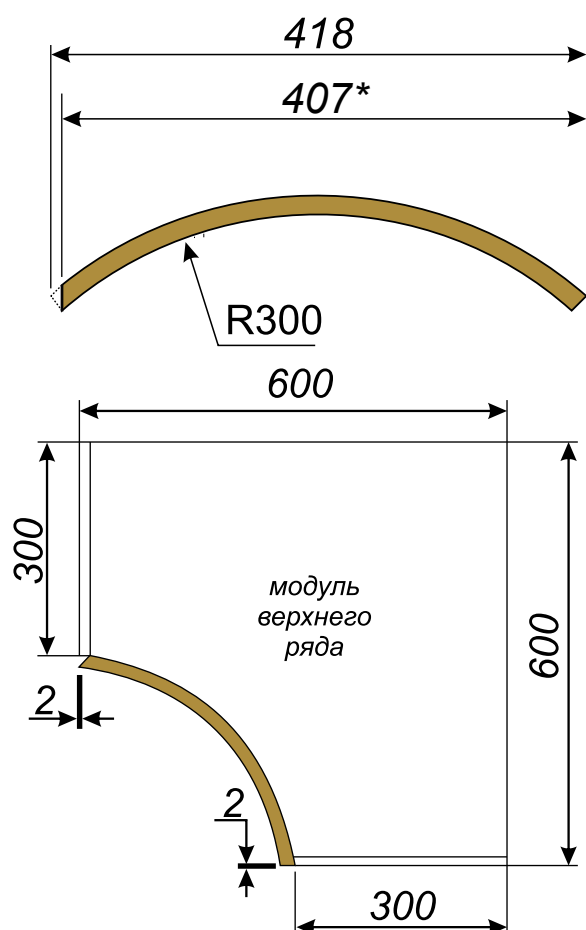

* - хорда после спила.
Рекомендуем изготавливать угловые
модули при наличии радиусных фасадов