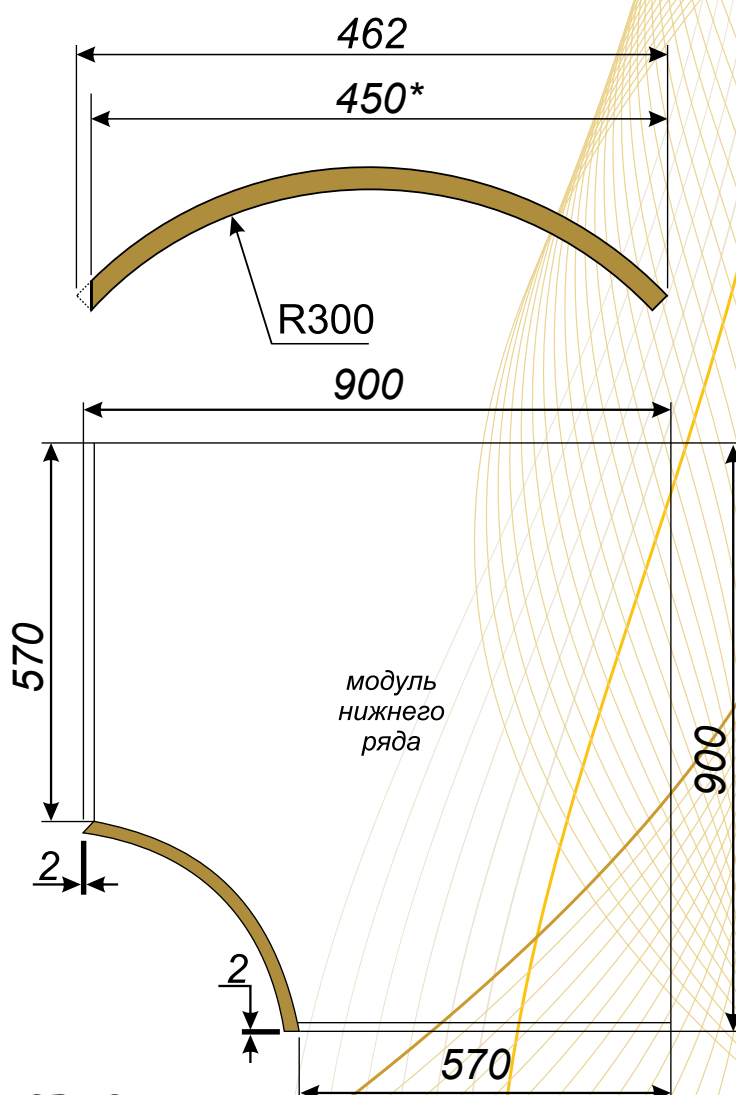

* - хорда после спила.
Рекомендуем изготавливать угловые
модули при наличии радиусных фасадов