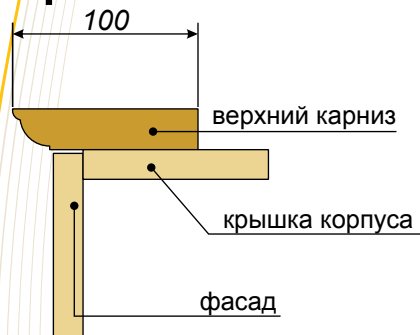

Тип 1.1 22 мм

Прямой