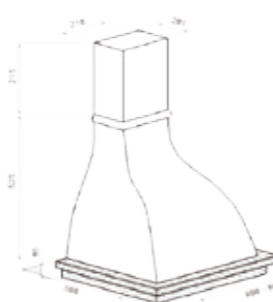

Особенности:

Декоративный багет: Неокрашенная липа

Дополнительные аксессуары:

Угольные фильтры: тип KS-410 (2 шт.)

Цветовые решения: WHITE

Схема встраивания

Rainford

RCH 4603/4903 White/Linden