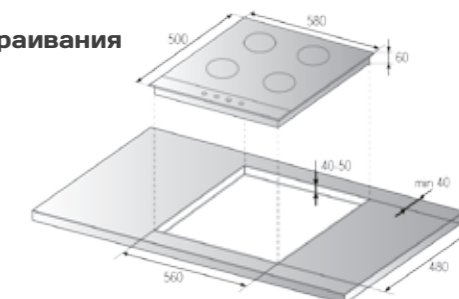

RBH 3624 Black

Схема встраивания