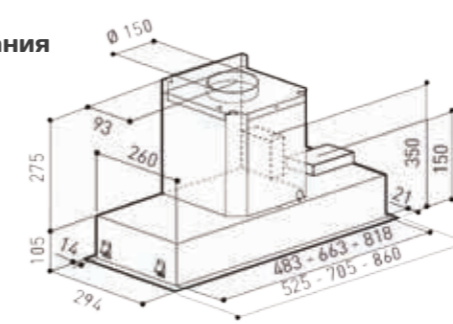

Схема встраивания

RCH 5502/5702 Inox

кухонная вытяжка

- Ширина модели: 520/700 мм
- Производительность: 730 м³/ч
- Уровень шума min-max: 39-57 dB
- Управление: электронное с дисплеем
- Освещение: галогенное 2X20 Вт
- Режимы работы: Отвод / Рециркуляция
- Диаметр воздуховода: 120/150 мм
- Потребляемая мощность: 290 Вт