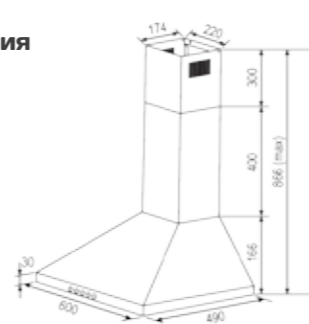

RCH 2621 White

Схема встраивания