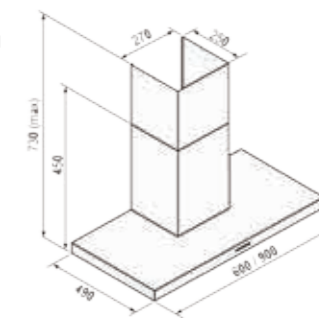

Схема встраивания

Схема встраивания

RCH 4602/4902 White/Linden

кухонная вытяжка

- Ширина модели: 600/900 мм
- Производительность: 900 м³/ч
- Уровень шума min-max: 44-69 dB
- Управление: Кнопочное
- Освещение: галогенное 2X20 Вт
- Режимы работы: Отвод / Рециркуляция
- Диаметр воздуховода: 120/150 мм
- Потребляемая мощность: 250 Вт