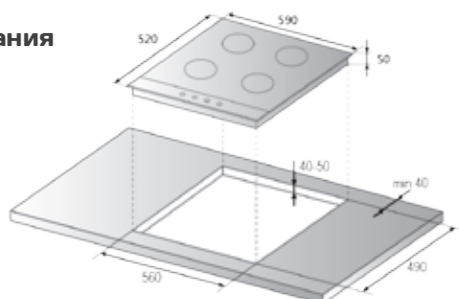

Суммарная газовая мощность: 7500 Вт
Размеры поверхности (ВхШхГ), мм: 60x580x500

Цветовые решения:

RBH 4614 BFWT Black

RBH 4614 BFWT White

Схема встраивания

Цветовые решения:

Схема встраивания

Цветовые решения: