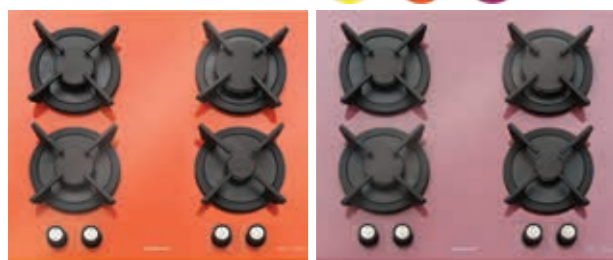

- Ширина 70 см
- 5 конфорок
- 1 WOK конфорка: 3800 Вт
- 1 - Большой мощности: 3000 Вт
- 2 - Средней мощности: 1750 Вт
- 1 - Малой мощности: 1000 Вт
- 3 чугунных решетки
- Автоматический электроподжиг
- Система газ-контроль

Суммарная газовая мощность: 11300 Вт
Размеры поверхности (ВхШхГ), мм: 50x700x520

Цветовые решения: