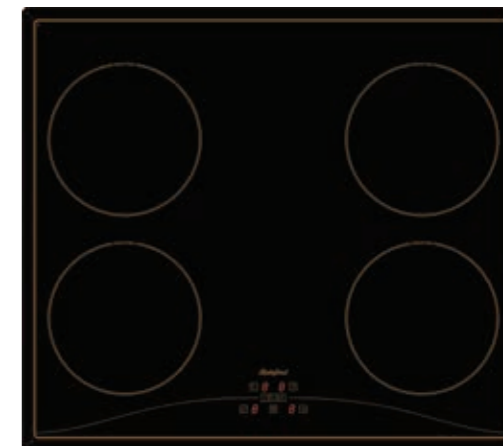

Мощность подключения: 5600 Вт

Аксессуары: Скребок для чистки (опция)

Размеры поверхности (ВхШхГ), мм: 51x590x520

RBH 7604 Black

индукционная варочная поверхность

- Ширина 60 см
- 4-Индукционные конфорки
- Сенсорное управление Touch Control
- 9-Ступеней мощности нагрева
- 4-индикатора остаточного тепла
- Автоматическое определение посуды
- Защитное отключение при переливе
- Защита от перегрева
- Блокировка Child Lock «защита от детей»
- Функция Egg Timer
- Таймер на все конфорки
- Дизайн панели C-Edges/ Foggy effect

Мощность подключения: 5600 Вт

Аксессуары: Скребок для чистки (опция)

Размеры поверхности (ВхШхГ), мм: 51x590x520

Цветовые решения:

RBH 7604 BM1 White

Схема встраивания

Цветовые решения:

Схема встраивания

Rainford

RBH 7604 BR Black

индукционная варочная поверхность

- Ширина 60 см
- 4 индукционные конфорки
- Сенсорное управление Touch Control
- 9 ступеней мощности нагрева
- 4 индикатора остаточного тепла
- Автоматическое определение посуды
- Защитное отключение при переливе
- Защита от перегрева
- Блокировка Child Lock «защита от детей»
- Функция Egg Timer
- Таймер на все конфорки
- Дизайн панели - Facette/Classic Line