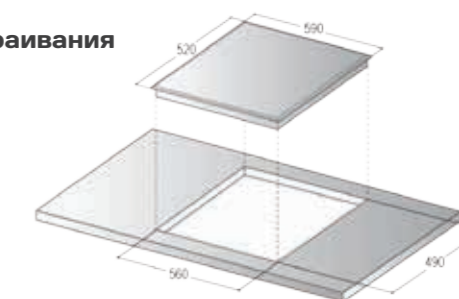

Мощность подключения: 5600 Вт

Аксессуары: Скребок для чистки (опция)

Размеры поверхности (ВхШхГ), мм: 51x590x520

Цветовые решения:

RBH 7604 BR Cream

Схема встраивания

RBH 6624 BS Black

стеклокерамическая варочная поверхность