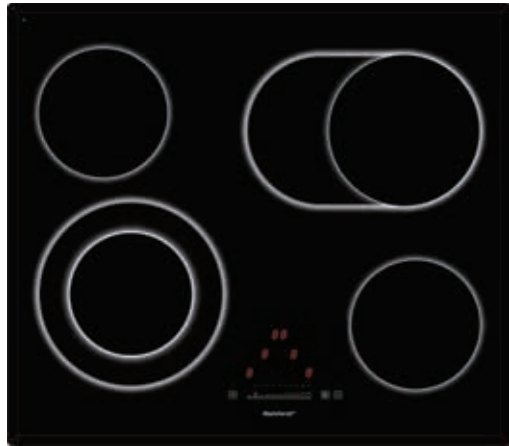

Rainford

RBH 7604 BR Black

индукционная варочная поверхность

- Ширина 60 см
- 4 индукционные конфорки
- Сенсорное управление Touch Control
- 9 ступеней мощности нагрева
- 4 индикатора остаточного тепла
- Автоматическое определение посуды
- Защитное отключение при переливе
- Защита от перегрева
- Блокировка Child Lock «защита от детей»
- Функция Egg Timer
- Таймер на все конфорки
- Дизайн панели - Facette/Classic Line

Мощность подключения: 5600 Вт

Аксессуары: Скребок для чистки (опция)

Размеры поверхности (ВхШхГ), мм: 51x590x520

Цветовые решения:

RBH 7604 BR Cream

Схема встраивания

RBH 6624 BS Black

стеклокерамическая варочная поверхность

- Ширина 60 см
- 4 конфорки быстрого нагрева (Hi-Light)
- 2 двухконтурные конфорки
- Сенсорное управление Mono Slider
- 9 ступеней мощности нагрева
- 4 индикатора остаточного тепла
- Автоматика закипания
- Функция Пауза/Память
- Функция поддержания температуры
- Защитное отключение при переливе
- Защита от перегрева
- Блокировка Child Lock «защита от детей»
- Функция Egg Timer
- Таймер на все конфорки
- Дизайн панели Facette/Foggy Effect

Мощность подключения: 7000 Вт

Аксессуары: Скребок для чистки (опция)

Размеры поверхности (ВхШхГ), мм: 51x590x520

Цветовые решения:

Схема встраивания

RBH 6624 B Black

стеклокерамическая варочная поверхность

- Ширина 60 см
- 4 конфорки быстрого нагрева (Hi-Light)
- 2 двухконтурные конфорки
- Сенсорное управление Touch Control
- 9 ступеней мощности нагрева
- 4 индикатора остаточного тепла
- Автоматика закипания
- Функция Пауза/Память
- Функция поддержания температуры
- Защитное отключение при переливе
- Защита от перегрева
- Блокировка Child Lock «защита от детей»
- Функция Egg Timer
- Таймер на все конфорки