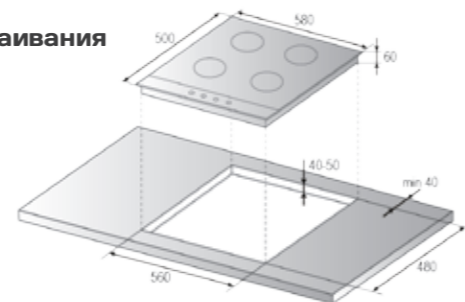

Цветовые решения:

Схема встраивания