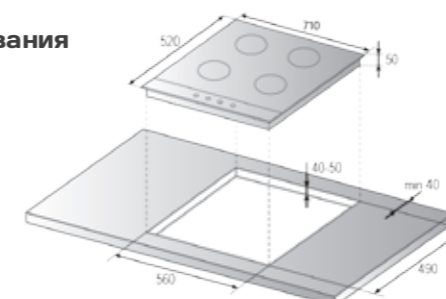

RBH 4755 BFW Black

Схема встраивания