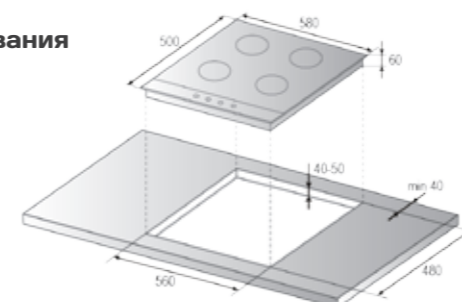

Цветовые решения:

Схема встраивания