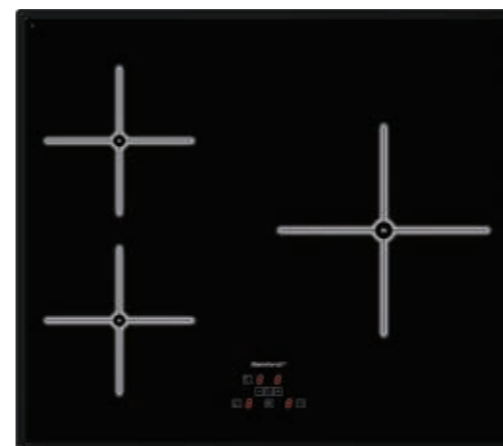

- Ширина 60 см
- 4 индукционные конфорки
- Сенсорное управление Touch Control
- 9 ступеней мощности нагрева
- Функция Flexi Bridge
- Функция Booster (4 Конфорки)
- 4 индикатора остаточного тепла
- Автоматическое определение посуды
- Защитное отключение при переливе
- Защита от перегрева
- Блокировка Child Lock «защита от детей»
- Функция Egg Timer
- Таймер на все конфорки
- Дизайн панели Facette/luminescence effect

Мощность подключения: 7400 Вт

Аксессуары: Скребок для чистки (опция)

Размеры поверхности (ВхШхГ), мм: 51x590x520

Цветовые решения: BLACK

Схема встраивания

RBH 7613 B Black

индукционная варочная поверхность

- Ширина 60 см
- 3-Индукционные конфорки
- Сенсорное управление Touch Control
- 9-ступеней мощности нагрева
- Функция Booster
- 3-индикатора остаточного тепла
- Автоматическое определение посуды
- Защитное отключение при переливе
- Защита от перегрева
- Блокировка Child Lock «защита от детей»
- Функция Egg Timer
- Таймер на все конфорки
- Дизайн панели Facette/luminescence effect