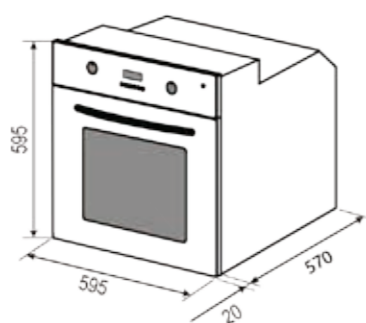

- Мультифункция – 6 режимов
- Аналоговые часы с цифровым таймером
- Каталитическая очистка (задняя стенка)
- Эмаль легкой очистки Easy Clean
- Хромированные направляющие 5 уровней
- Телескопические направляющие (1 уровень)
- Легкосъемное внутреннее стекло духовки
- Тангенциальная система охлаждения
- Объем духовки 66 л.

Мощность подключения: 2072 Вт.
Аксессуары в комплекте:
Глубокий противень
Стандартный противень
Решетка для гриля
Габариты духового шкафа (ВхШхГ), мм: 595х595х570

Цветовые решения:

Схема встраивания

- Мультифункция – 7 режимов
- Программирование приготовления
- Электромеханическое управление
- Цифровой таймер с часами
- 5 уровней для установки противней
- Эмаль легкой очистки Easy Clean
- Легкосъемное внутреннее стекло духовки
- Тангенциальное охлаждение
- Объем духовки 56 л.

Мощность подключения: 2000 Вт.
Аксессуары в комплекте:
Стандартный противень
Решетка для гриля
Держатель для противня
Габариты духового шкафа (ВхШхГ), мм: 595х595х560

Цветовые решения:

Схема встраивания