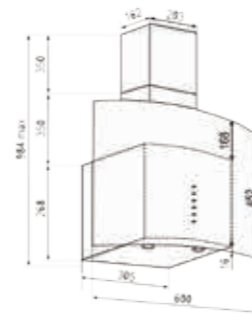

RCH 3632/3932 Black glass

кухонная вытяжка

- Ширина: 600/900 мм
- Производительность: 650 м³/ч
- Уровень шума min-max: 35-56 dB
- Управление: сенсорное Touch Control
- Газовый «лифт» передней панели
- Освещение: светодиодное 2X1Вт
- Режимы работы: Отвод /Рециркуляция
- Диаметр воздуховода: 120мм
- Потребляемая мощность: 192 Вт

Особенности:

Индикация загрязнения фильтров
Таймер отключения
Пульт ДУ (в комплекте)

Дополнительные аксессуары:

Угольные фильтры: тип KS-310 (2шт.)

Цветовые решения:

RCH 3632/3932 White glass

Схема встраивания

RCH 3637/3937 White glass

кухонная вытяжка

- Ширина: 600/900 мм
- Производительность: 650 м³/ч
- Уровень шума min-max: 35-56 dB
- Управление: сенсорное Touch Control
- Газовый «лифт» передней панели
- Освещение: светодиодное 2X1 Вт
- Режимы работы: Отвод /Рециркуляция
- Диаметр воздуховода: 120мм
- Потребляемая мощность: 192Вт

Особенности:

Индикация загрязнения фильтров
Таймер отключения
Пульт ДУ (в комплекте)

Дополнительные аксессуары:

Угольные фильтры - тип KS-310 (2шт.)

Цветовые решения:

RCH 3637/3937 Black glass

Схема встраивания

RCH 3636 White glass

кухонная вытяжка

- Ширина: 600 мм
- Производительность: 650 м³/ч
- Уровень шума min-max: 35-56 dB
- Управление: сенсорное Touch Control
- Освещение: светодиодное 2X1 Вт
- Режимы работы: Отвод/Рециркуляция
- Диаметр воздуховода: 120 мм
- Потребляемая мощность: 192 Вт

Особенности:

Индикация загрязнения фильтров
Таймер отключения
Пульт ДУ (в комплекте)

Дополнительные аксессуары:

Угольные фильтры: тип KS-310(2шт.)

Цветовые решения:

RCH 3636 Black glass

Схема встраивания

RCH 3623 Black glass

кухонная вытяжка