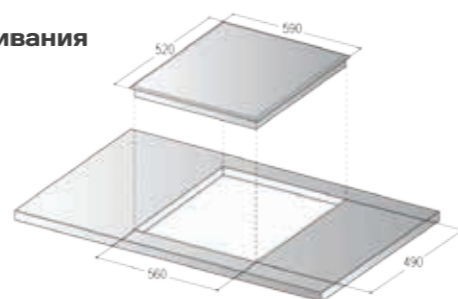

Мощность подключения: 7400 Вт

Аксессуары: Скребок для чистки (опция)

Размеры поверхности (ВхШхГ), мм: 51x590x520

Цветовые решения: BLACK

Схема встраивания

RBH 7613 B Black

индукционная варочная поверхность

- Ширина 60 см
- 3-Индукционные конфорки
- Сенсорное управление Touch Control
- 9-ступеней мощности нагрева
- Функция Booster
- 3-индикатора остаточного тепла
- Автоматическое определение посуды
- Защитное отключение при переливе
- Защита от перегрева
- Блокировка Child Lock «защита от детей»
- Функция Egg Timer
- Таймер на все конфорки
- Дизайн панели Facette/luminescence effect