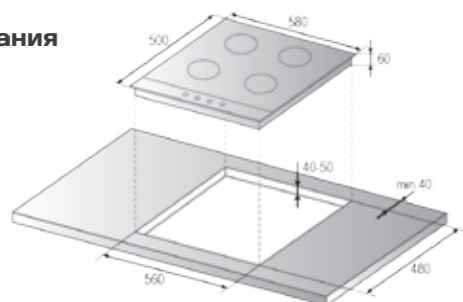

Схема встраивания