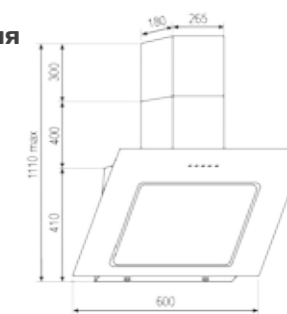

RCH 3623 White glass

Схема встраивания