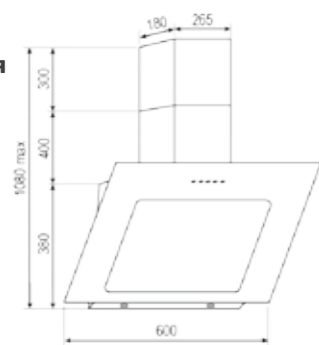

- Ширина модели: 600/900 мм
- Производительность : 650 м³/ч
- Уровень шума min-max: 48-58dB
- Управление: кнопочное
- Освещение: лампы 2X40 Вт
- Режимы работы: Отвод / Рециркуляция
- Диаметр воздуховода: 120/150 мм
- Потребляемая мощность: 280 Вт

Дополнительные аксессуары:
Угольные фильтры: тип KS-950(2шт.)

Цветовые решения: WHITE

Цветовые решения: BLACK

Цветовые решения: INOX BLACK WHITE

Цветовые решения: INOX

Схема встраивания