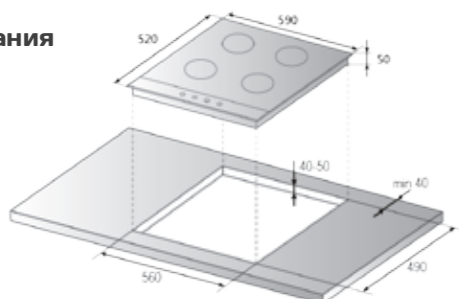

RBH 4634 BF Orange

RBH 4634 BF Lillac

Схема встраивания