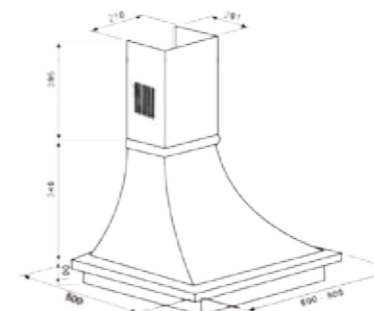

Схема встраивания