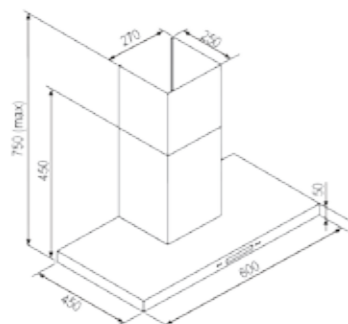

Дополнительные аксессуары:

Угольные фильтр: тип KS-900 (1 шт.)

Цветовые решения:

Схема встраивания