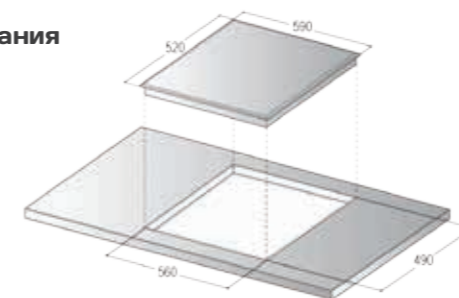

Мощность подключения: 6000 Вт

Аксессуары: Скребок для чистки (опция)

Размеры поверхности (ВхШхГ), мм: 51x590x520

Цветовые решения:

Схема встраивания

ГАЗОВЫЕ

ВАРОЧНЫЕ

ПОВЕРХНОСТИ