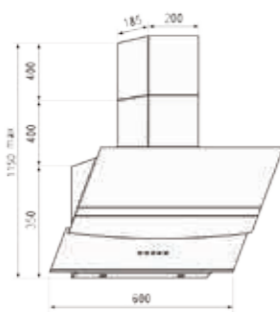

RCH 3635 Yellow

RCH 3635 Lillac

Схема встраивания