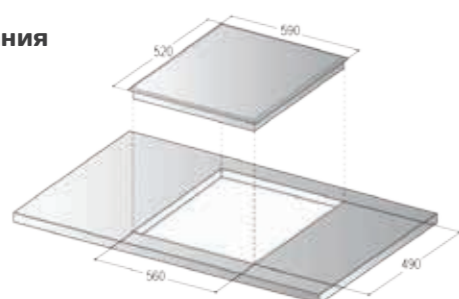

RBH 7604 BM1 White

Схема встраивания