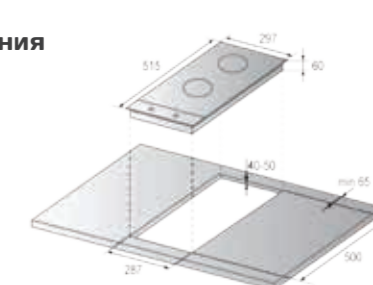

- Ширина 30 см
- 2 конфорки
- 1 - средней мощности 1000 Вт
- 1 - быстрого нагрева 2000 Вт
- Защита от перегрева
- Индикаторы нагрева

Суммарная мощность: 3000 Вт
Размеры поверхности (ВхШхГ), мм: 80x297x515

Цветовые решения:

Схема встраивания