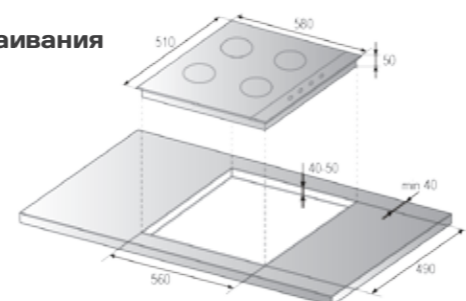

Схема встраивания

RBH 2614 FR Black

газовая варочная поверхность

- Ширина 60 см
- 4 конфорки
- 1 - большой мощности: 3000 Вт
- 2 - средней мощности: 1750 Вт
- 1 - малой мощности: 1000 Вт
- 2 чугунные решетки
- Классический дизайн
- Автоматический электроподжиг
- Защита от утечки газа (газ-контроль)

Суммарная газовая мощность: 7500 Вт
Размеры поверхности (ВхШхГ), мм: 50x580x510

Цветовые решения:

RBH 2614 FR Cream

Схема встраивания

RBH 1302 Inox

газовая варочная поверхность

- Ширина 30 см
- 2 конфорки
- 1 - средней мощности 1750 Вт
- 1 - малой мощности 1000 Вт
- Эмалированная решетка
- Автоматический электроподжиг