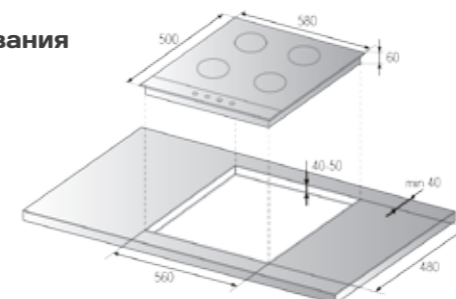

RBH 3634 White

Схема встраивания