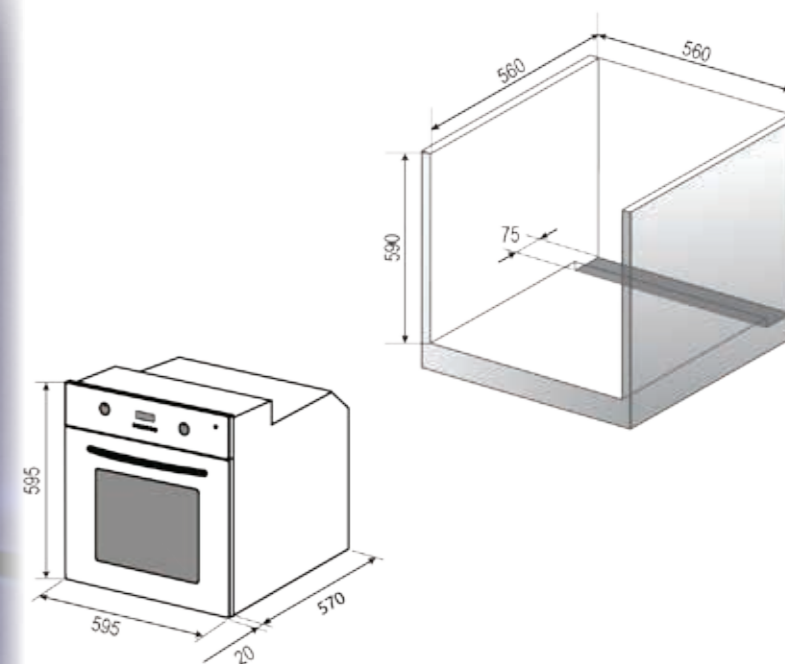

- Мультифункция - 8 режимов
- Программирование приготовления
- Сенсорный программатор таймера
- Утапливаемые поворотные переключатели
- Каталитическая очистка (задняя стенка)
- Эмаль легкой очистки Easy Clean
- Хромированные направляющие 5 уровней
- Телескопические направляющие (1 уровень)
- Блокировка управления Child Lock
- Легкосъемное внутреннее стекло духовки
- Тангенциальная система охлаждения
- Объем духовки 66 л.

Мощность подключения: 3172 Вт.

Аксессуары в комплекте:

1. Глубокий противень
   - Стандартный противень
   - Решетка для гриля
2. Габариты духового шкафа (ВхШхГ), мм: 595x595x570

Цветовые решения:

Схема встраивания

Rainford

- Мультифункция - 8 режимов
- Программирование приготовления
- Сенсорный программатор таймера
- Утапливаемые поворотные переключатели
- LED-подсветка переключателей
- Подсветка логотипа
- Каталитическая очистка (задняя стенка)
- Эмаль легкой очистки Easy Clean
- Хромированные направляющие 5 уровней
- Телескопические направляющие (1 уровень)
- Блокировка управления Child Lock
- Легкосъемное внутреннее стекло духовки
- Тангенциальная система охлаждения
- Объем духовки 66 л.

Мощность подключения: 3172 Вт.

Аксессуары в комплекте:

1. Глубокий противень
   - Стандартный противень
   - Решетка для гриля
2. Габариты духового шкафа (ВхШхГ), мм: 595x595x570

Цветовые решения:

Схема встраивания