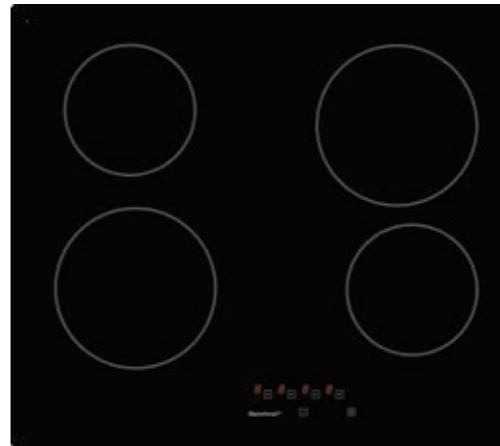

Мощность подключения: 7000 Вт

Аксессуары: Скребок для чистки (опция)

Размеры поверхности (ВхШхГ), мм: 51x590x520

Цветовые решения:

Схема встраивания

RBH 6624 B Black

стеклокерамическая варочная поверхность

- Ширина 60 см
- 4 конфорки быстрого нагрева (Hi-Light)
- 2 двухконтурные конфорки
- Сенсорное управление Touch Control
- 9 ступеней мощности нагрева
- 4 индикатора остаточного тепла
- Автоматика закипания
- Функция Пауза/Память
- Функция поддержания температуры
- Защитное отключение при переливе
- Защита от перегрева
- Блокировка Child Lock «защита от детей»
- Функция Egg Timer
- Таймер на все конфорки

Мощность подключения: 7000 Вт

Аксессуары: Скребок для чистки (опция)

Размеры поверхности (ВхШхГ), мм: 51x590x520

Цветовые решения:

RBH 6624 B White

Схема встраивания

RBH 6604 Black

стеклокерамическая варочная поверхность

- Ширина 60 см
- 4 конфорки быстрого нагрева (Hi-Light)
- Сенсорное управление Touch Control
- 9 ступеней мощности нагрева
- 4 индикатора остаточного тепла
- Автоматика закипания
- Защитное отключение при переливе
- Защита от перегрева
- Блокировка Child Lock «защита от детей»
- Дизайн панели C-Edges