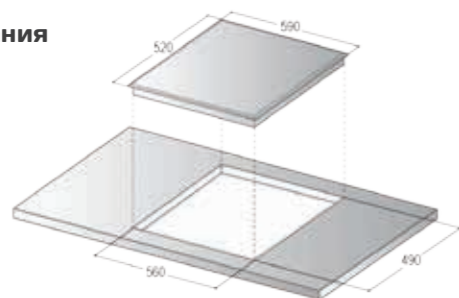

Мощность подключения: 7000 Вт

Аксессуары: Скребок для чистки (опция)

Размеры поверхности (ВхШхГ), мм: 51x590x520

Цветовые решения:

Схема встраивания

RBH 6624 B Black

стеклокерамическая варочная поверхность

- Ширина 60 см
- 4 конфорки быстрого нагрева (Hi-Light)
- 2 двухконтурные конфорки
- Сенсорное управление Touch Control
- 9 ступеней мощности нагрева
- 4 индикатора остаточного тепла
- Автоматика закипания
- Функция Пауза/Память
- Функция поддержания температуры
- Защитное отключение при переливе
- Защита от перегрева
- Блокировка Child Lock «защита от детей»
- Функция Egg Timer
- Таймер на все конфорки

Мощность подключения: 7000 Вт

Аксессуары: Скребок для чистки (опция)

Размеры поверхности (ВхШхГ), мм: 51x590x520

Цветовые решения:

RBH 6624 B White

Схема встраивания

RBH 6604 Black

стеклокерамическая варочная поверхность