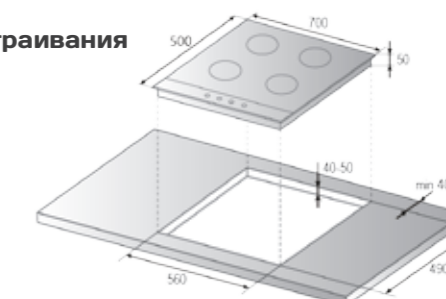

RBH 2705 FW Inox (3 эмалированные решетки)

Схема встраивания