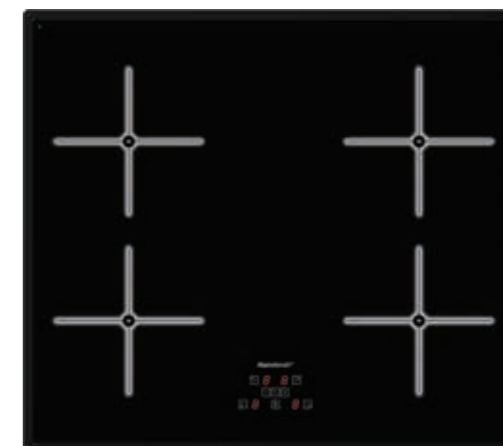

Мощность подключения: 7400 Вт

Аксессуары: Скребок для чистки (опция)

Размеры поверхности (ВхШхГ), мм: 51x590x520

Цветовые решения: BLACK

Схема встраивания

RBH 7613 B Black

индукционная варочная поверхность

- Ширина 60 см
- 3-Индукционные конфорки
- Сенсорное управление Touch Control
- 9-ступеней мощности нагрева
- Функция Booster
- 3-индикатора остаточного тепла
- Автоматическое определение посуды
- Защитное отключение при переливе
- Защита от перегрева
- Блокировка Child Lock «защита от детей»
- Функция Egg Timer
- Таймер на все конфорки
- Дизайн панели Facette/luminescence effect

Мощность подключения: 4650 Вт

Аксессуары: Скребок для чистки (опция)

Размеры поверхности (ВхШхГ), мм: 51x590x520

Цветовые решения: BLACK

Схема встраивания

RBH 7604 BM2 Black

индукционная варочная поверхность

- Ширина 60 см
- 4-Индукционные конфорки
- Сенсорное управление Touch Control
- 9-ступеней мощности нагрева
- 4-индикатора остаточного тепла
- Автоматическое определение посуды
- Защитное отключение при переливе
- Защита от перегрева
- Блокировка Child Lock «защита от детей»
- Функция Egg Timer
- Таймер на все конфорки
- Дизайн панели Facette/luminescence effect