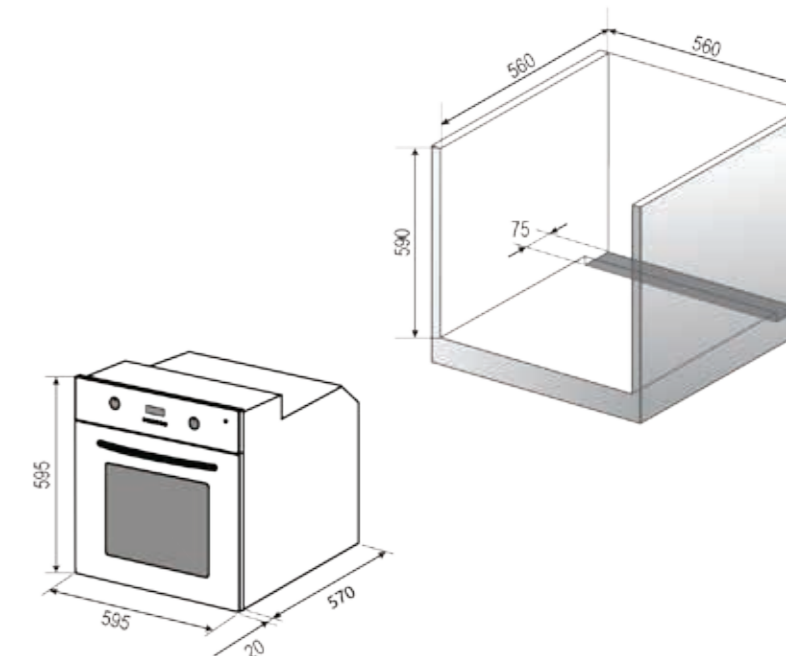

* Функция «Управление через Wi-Fi доступна не на всех модификациях.