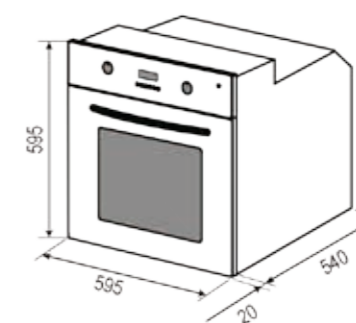

- Мультифункция – 6 режимов
- Аналоговые часы с цифровым таймером
- Каталитическая очистка (задняя стенка)
- Эмаль легкой очистки Easy Clean
- Хромированные направляющие 5 уровней
- Телескопические направляющие (1 уровень)
- Легкосъемное внутреннее стекло духовки
- Тангенциальная система охлаждения
- Объем духовки 66 л.

Мощность подключения: 2072 Вт.
Аксессуары в комплекте:
Глубокий противень
Стандартный противень
Решетка для гриля
Габариты духового шкафа (ВхШхГ), мм: 595х595х570

Цветовые решения:

Схема встраивания

- Мультифункция – 7 режимов
- Программирование приготовления
- Электромеханическое управление
- Цифровой таймер с часами
- 5 уровней для установки противней
- Эмаль легкой очистки Easy Clean
- Легкосъемное внутреннее стекло духовки
- Тангенциальное охлаждение
- Объем духовки 56 л.

Мощность подключения: 2000 Вт.
Аксессуары в комплекте:
Стандартный противень
Решетка для гриля
Держатель для противня
Габариты духового шкафа (ВхШхГ), мм: 595х595х560

Цветовые решения:

Схема встраивания