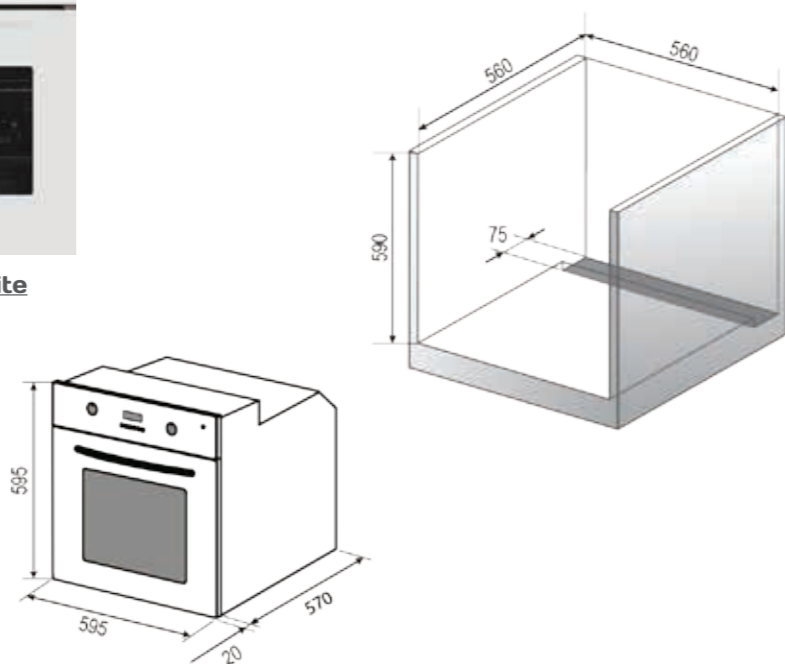

- Мультифункция - 8 режимов
- Программирование приготовления
- Сенсорный программатор таймера
- Утапливаемые поворотные переключатели
- Каталитическая очистка (задняя стенка)
- Эмаль легкой очистки Easy Clean
- Хромированные направляющие 5 уровней
- Телескопические направляющие (1 уровень)
- Блокировка управления Child Lock
- Легкосъемное внутреннее стекло духовки
- Тангенциальная система охлаждения
- Объем духовки 66 л.

Мощность подключения: 3172 Вт.

Аксессуары в комплекте:

1. Глубокий противень
   - Стандартный противень
   - Решетка для гриля
2. Габариты духового шкафа (ВхШхГ), мм: 595x595x570

Цветовые решения:

Схема встраивания

Rainford

- Мультифункция - 8 режимов
- Программирование приготовления
- Сенсорный программатор таймера
- Утапливаемые поворотные переключатели
- LED-подсветка переключателей
- Подсветка логотипа
- Каталитическая очистка (задняя стенка)
- Эмаль легкой очистки Easy Clean
- Хромированные направляющие 5 уровней
- Телескопические направляющие (1 уровень)
- Блокировка управления Child Lock
- Легкосъемное внутреннее стекло духовки
- Тангенциальная система охлаждения
- Объем духовки 66 л.

Мощность подключения: 3172 Вт.

Аксессуары в комплекте:

1. Глубокий противень
   - Стандартный противень
   - Решетка для гриля
2. Габариты духового шкафа (ВхШхГ), мм: 595x595x570

Цветовые решения:

Схема встраивания