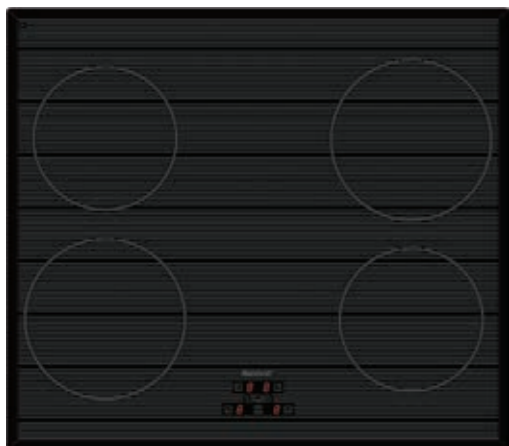

- Ширина 60 см
- 4-Индукционные конфорки
- Сенсорное управление Touch Control
- 9-ступеней мощности нагрева
- 4-индикатора остаточного тепла
- Автоматическое определение посуды
- Защитное отключение при переливе
- Защита от перегрева
- Блокировка Child Lock «защита от детей»
- Функция Egg Timer
- Таймер на все конфорки
- Дизайн панели Facette/luminescence effect

Мощность подключения: 5600 Вт

Аксессуары: Скребок для чистки (опция)

Размеры поверхности (ВхШхГ), мм: 51x590x520

Цветовые решения: BLACK WHITE

RBH 7604 BM2 White

Схема встраивания

RBH 7604 BM1 Black

индукционная варочная поверхность

- Ширина 60 см
- 4-Индукционные конфорки
- Сенсорное управление Touch Control
- 9-Ступеней мощности нагрева
- 4-индикатора остаточного тепла
- Автоматическое определение посуды
- Защитное отключение при переливе
- Защита от перегрева
- Блокировка Child Lock «защита от детей»
- Функция Egg Timer
- Таймер на все конфорки
- Дизайн панели Facette/ Wooden Deck

Мощность подключения: 5600 Вт

Аксессуары: Скребок для чистки (опция)

Размеры поверхности (ВхШхГ), мм: 51x590x520

RBH 7604 Black

индукционная варочная поверхность

- Ширина 60 см
- 4-Индукционные конфорки
- Сенсорное управление Touch Control
- 9-Ступеней мощности нагрева
- 4-индикатора остаточного тепла
- Автоматическое определение посуды
- Защитное отключение при переливе
- Защита от перегрева
- Блокировка Child Lock «защита от детей»
- Функция Egg Timer
- Таймер на все конфорки
- Дизайн панели C-Edges/ Foggy effect