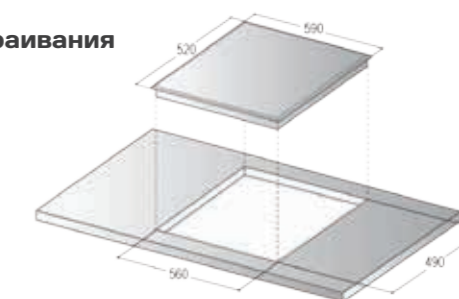

Мощность подключения: 5600 Вт

Аксессуары: Скребок для чистки (опция)

Размеры поверхности (ВхШхГ), мм: 51x590x520

Цветовые решения: BLACK WHITE

RBH 7604 BM2 White

Схема встраивания

RBH 7604 BM1 Black

индукционная варочная поверхность