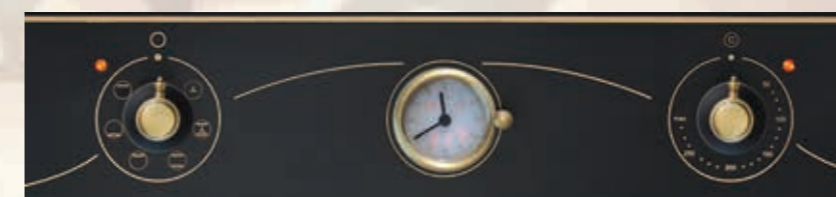

Classic Style

Классический дизайн и элементы фурнитуры под бронзу предполагают размещение духового шкафа с таким управлением в классические кухни. При этом управление имеет не традиционный аналоговый, а цифровой таймер.

ВНИМАНИЕ! ПРОИЗВОДИТЕЛЬ ОСТАВЛЯЕТ ЗА СОБОЙ ПРАВО ВНОСИТЬ ИЗМЕНЕНИЯ В КОНСТРУКЦИЮ, ДИЗАЙН И КОМПЛЕКТАЦИЮ ИЗДЕЛИЙ