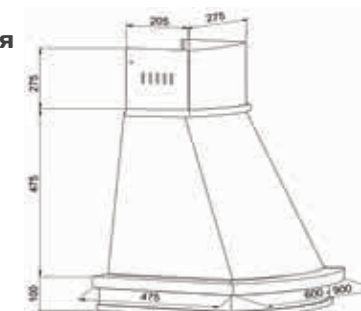

Схема встраивания