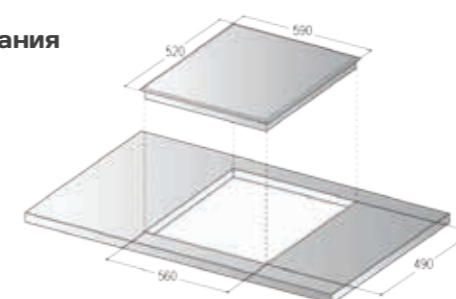

Мощность подключения: 4650 Вт

Аксессуары: Скребок для чистки (опция)

Размеры поверхности (ВхШхГ), мм: 51x590x520

Цветовые решения: BLACK

Схема встраивания

RBH 7604 BM2 Black

индукционная варочная поверхность