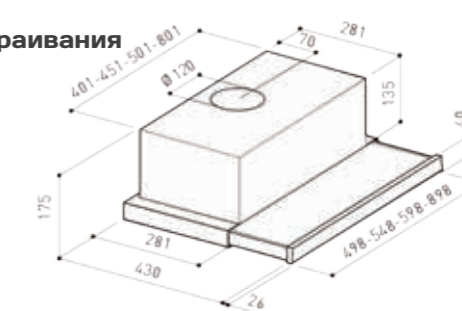

Дополнительные аксессуары:

Угольные фильтры: тип KS-620 (2 шт.)

Цветовые решения:

Схема встраивания