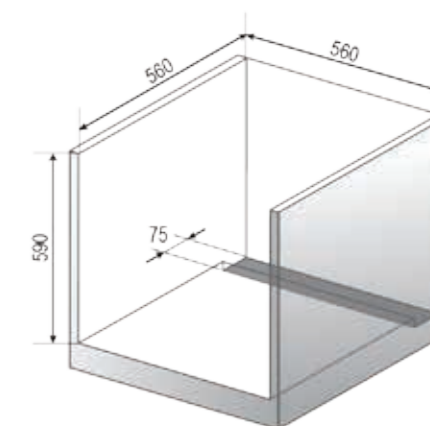

Схема встраивания