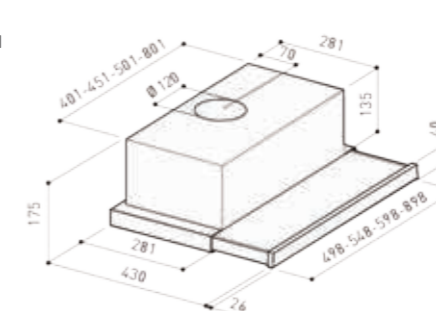

RCH 6501/6601 T FG Black

Схема встраивания