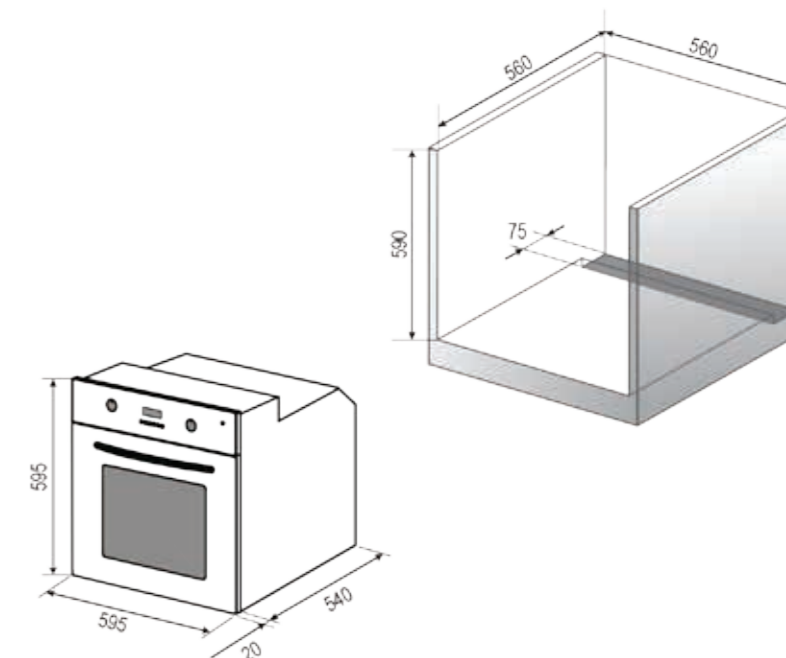

Цветовые решения:

Схема встраивания