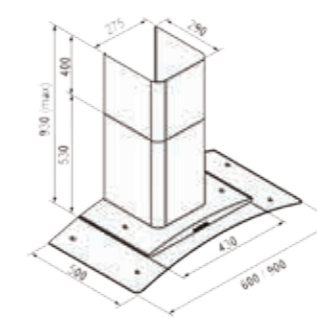

Схема встраивания

Схема встраивания

RCH 4602/4902 White/Linden

кухонная вытяжка

- Ширина модели: 600/900 мм
- Производительность: 900 м³/ч
- Уровень шума min-max: 44-69 dB
- Управление: Кнопочное
- Освещение: галогенное 2X20 Вт
- Режимы работы: Отвод / Рециркуляция
- Диаметр воздуховода: 120/150 мм
- Потребляемая мощность: 250 Вт