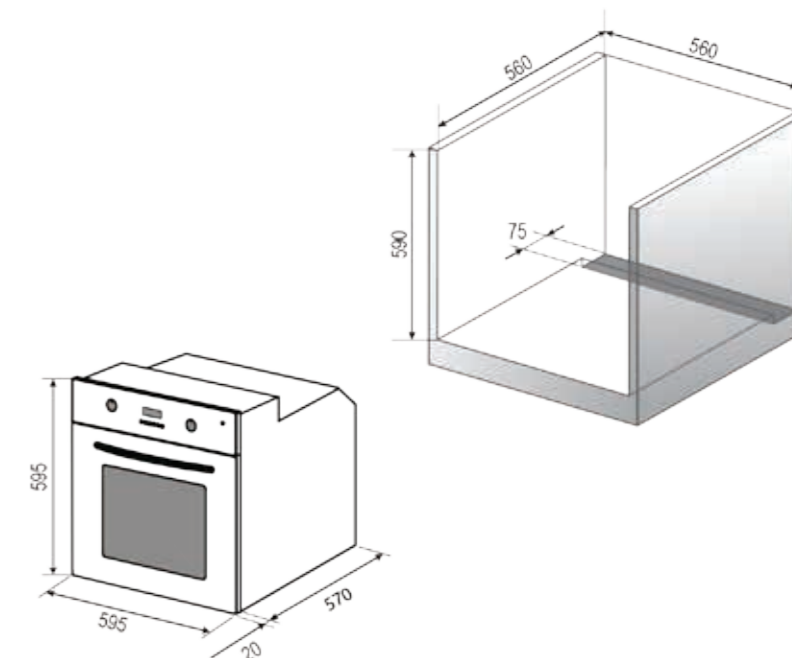

Installation scheme

RBO 5661 White

RBO 5661 Mirror

Color solutions:

Installation scheme

RBO 5649 White

- Мультифункция - 8 режимов
- Программирование приготовления
- Сенсорный программатор таймера
- Утапливаемые поворотные переключатели
- Каталитическая очистка (задняя стенка)
- Эмаль легкой очистки Easy Clean
- Хромированные направляющие 5 уровней
- Телескопические направляющие (1 уровень)
- Блокировка управления Child Lock
- Легкосъемное внутреннее стекло духовки
- Тангенциальная система охлаждения
- Объем духовки 66 л.