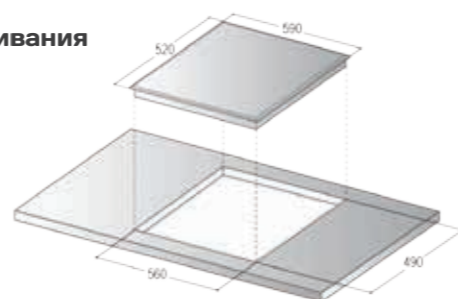

Rainford

RBH 7604 BR Black

индукционная варочная поверхность

- Ширина 60 см
- 4 индукционные конфорки
- Сенсорное управление Touch Control
- 9 ступеней мощности нагрева
- 4 индикатора остаточного тепла
- Автоматическое определение посуды
- Защитное отключение при переливе
- Защита от перегрева
- Блокировка Child Lock «защита от детей»
- Функция Egg Timer
- Таймер на все конфорки
- Дизайн панели - Facette/Classic Line