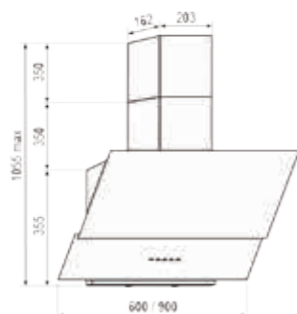

RCH 3637/3937 White glass

кухонная вытяжка

- Ширина: 600/900 мм
- Производительность: 650 м³/ч
- Уровень шума min-max: 35-56 dB
- Управление: сенсорное Touch Control
- Газовый «лифт» передней панели
- Освещение: светодиодное 2X1 Вт
- Режимы работы: Отвод /Рециркуляция
- Диаметр воздуховода: 120мм
- Потребляемая мощность: 192Вт