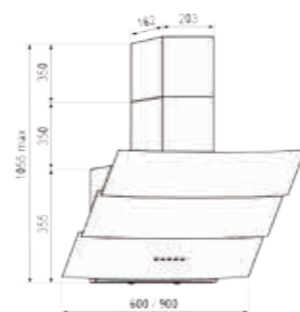

RCH 3631/3931 Black glass

Схема встраивания