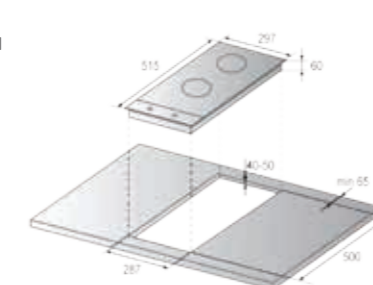

Суммарная газовая мощность: 7500 Вт
Размеры поверхности (ВхШхГ), мм: 50x580x510

Цветовые решения:

RBH 2614 FR Cream

Схема встраивания

RBH 1302 Inox

газовая варочная поверхность

- Ширина 30 см
- 2 конфорки
- 1 - средней мощности 1750 Вт
- 1 - малой мощности 1000 Вт
- Эмалированная решетка
- Автоматический электроподжиг

Суммарная газовая мощность: 2750 Вт
Размеры поверхности (ВхШхГ), мм: 80x297x515

Цветовые решения:

Схема встраивания

RBH 5302 Inox

электрическая варочная поверхность

- Ширина 30 см
- 2 конфорки
- 1 - средней мощности 1000 Вт
- 1 - быстрого нагрева 2000 Вт
- Защита от перегрева
- Индикаторы нагрева