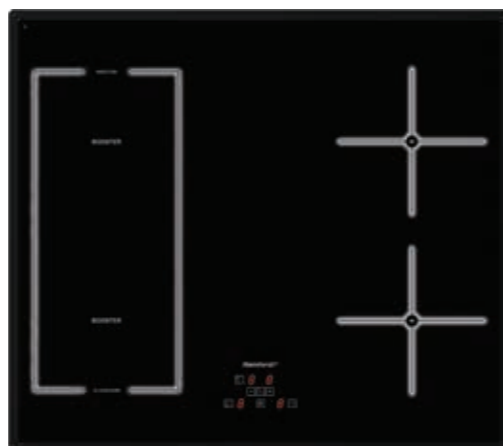

Мощность подключения: 7400 Вт

Аксессуары: Скребок для чистки (опция)

Размеры поверхности (ВхШхГ), мм: 51x590x520

Цветовые решения: BLACK WHITE

RBH 8622 BS White

Схема встраивания

RBH 8613 B Black

индукционная варочная поверхность

- Ширина 60 см
- 4 индукционные конфорки
- Сенсорное управление Touch Control
- 9 ступеней мощности нагрева
- Функция Flexi Bridge
- Функция Booster (4 Конфорки)
- 4 индикатора остаточного тепла
- Автоматическое определение посуды
- Защитное отключение при переливе
- Защита от перегрева
- Блокировка Child Lock «защита от детей»
- Функция Egg Timer
- Таймер на все конфорки
- Дизайн панели Facette/luminescence effect