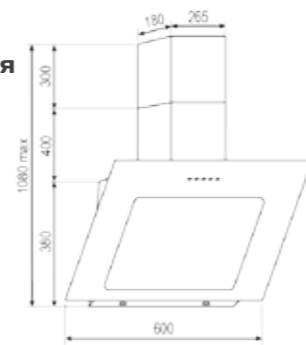

Схема встраивания