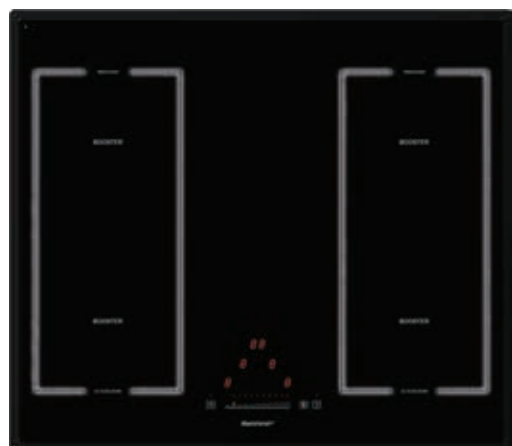

RBO 2614 White

СТЕКЛОКЕРАМИЧЕСКИЕ

ВАРОЧНЫЕ

ПОВЕРХНОСТИ

RBH 8622 BS	28
RBH 8613 B	28
RBH 7613 B	29
RBH 7604 BM2	29
RBH 7604 BM1	30
RBH 7604	30
RBH 7604 BR	31
RBH 6624 BS	32
RBH 6624 B	32
RBH 6604	33

Rainford

RBH 8622 BS Black

индукционная варочная поверхность

- Ширина 60 см
- 4 индукционные конфорки
- Сенсорное управление Mono Slider
- 11 ступеней мощности нагрева
- Функция Flexi Bridge x 2
- Функция Booster (4 Конфорки)
- 4 индикатора остаточного тепла
- Автоматика закипания
- Функция «Пауза/Память»
- Функция поддержания температуры
- Защитное отключение при переливе
- Защита от перегрева
- Блокировка Child Lock «защита от детей»
- Функция Egg Timer
- Таймер на все конфорки
- Дизайн панели Facette/luminescence effect