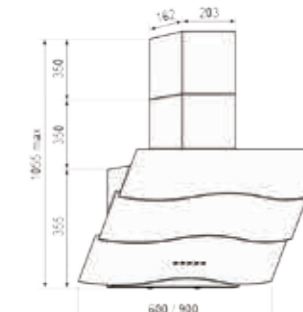

Дополнительные аксессуары:

Угольные фильтры - тип KS-310 (2шт.)

Схема встраивания