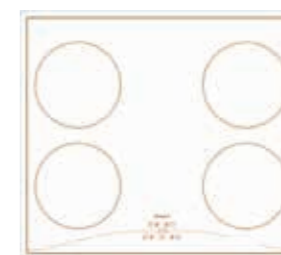

- Ширина 60 см
- 4 индукционные конфорки
- Сенсорное управление Touch Control
- 9 ступеней мощности нагрева
- 4 индикатора остаточного тепла
- Автоматическое определение посуды
- Защитное отключение при переливе
- Защита от перегрева
- Блокировка Child Lock «защита от детей»
- Функция Egg Timer
- Таймер на все конфорки
- Дизайн панели - Facette/Classic Line

Мощность подключения: 5600 Вт

Аксессуары: Скребок для чистки (опция)

Размеры поверхности (ВхШхГ), мм: 51x590x520

Цветовые решения: