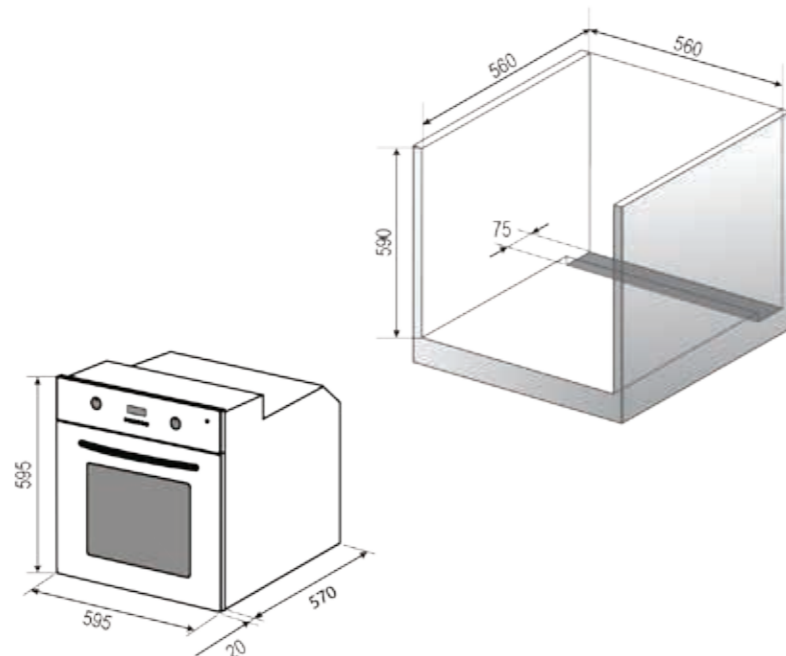

Цветовые решения:

Схема встраивания

RBO 5658 PB Lilac

RBO 5658 PB Yellow

* Функция «Управление через Wi-Fi доступна не на всех модификациях.

- Мультифункция - 8 режимов
- 26 программ приготовления
- Приготовление по весу продукта
- Программирование приготовления
- Информативный сенсорный TFT-дисплей
- Утапливаемые поворотные переключатели
- Управление через Wi-Fi
- Каталитическая очистка (задняя стенка)
- Эмаль легкой очистки Easy Clean
- Хромированные направляющие 5 уровней
- Телескопические направляющие (1 уровень)
- Блокировка управления Child Lock
- Легкосъемное внутреннее стекло духовки
- Тангенциальная система охлаждения
- Объем духовки 66 л.