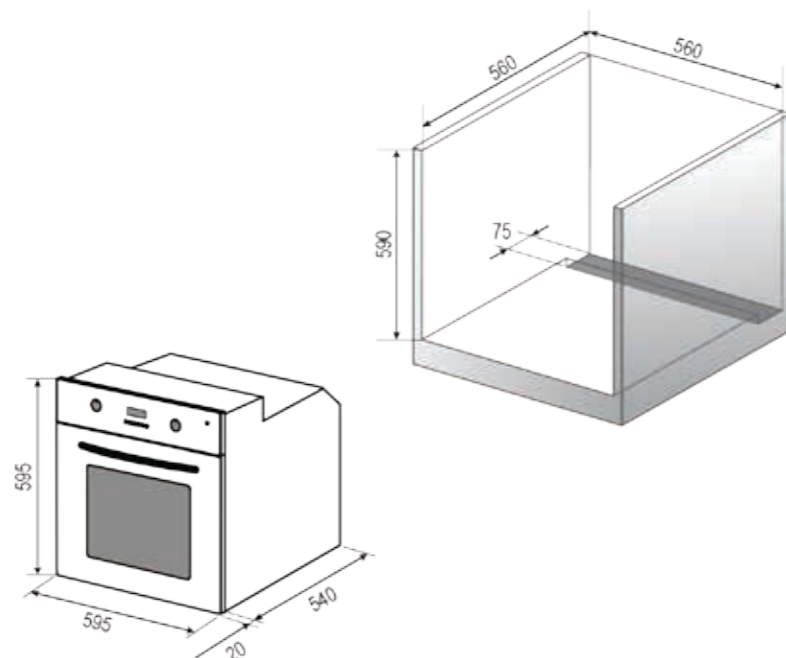

- Мультифункция - 7 режимов
- Электромеханическое управление
- Таймер отключения/напоминания
- 5 уровней для установки противней
- Эмаль легкой очистки Easy Clean
- Легкосъемное внутреннее стекло духовки
- Тангенциальное охлаждение
- Объем духовки 56 л.

Мощность подключения: 2000 Вт.
Аксессуары в комплекте:
Стандартный противень
Решетка для гриля
Держатель для противня
Габариты духового шкафа (ВхШхГ), мм: 595x595x560

- Статический духовой шкаф
- Электромеханическое управление
- Таймер отключения/напоминания
- 5 уровней для установки противней
- Эмаль легкой очистки Easy Clean
- Легкосъемное внутреннее стекло духовки
- Тангенциальное охлаждение
- Объем духовки 56 л.

Мощность подключения: 2000 Вт.
Аксессуары в комплекте:
Стандартный противень
Решетка для гриля
Держатель для противня
Габариты духового шкафа (ВхШхГ), мм: 595x595x560

Цветовые решения:

Схема встраивания

Цветовые решения:

Схема встраивания