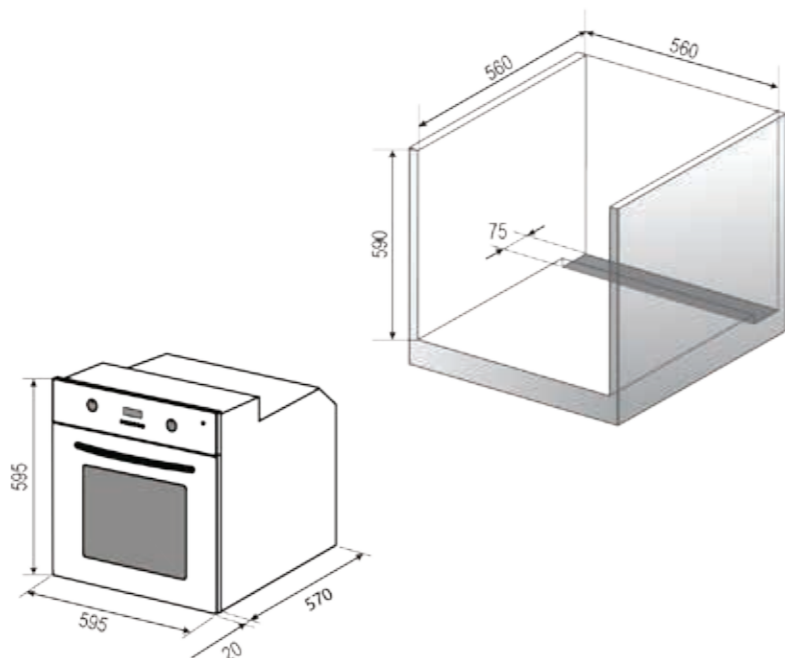

- Мультифункция - 7 режимов
- Программирование приготовления
- Сенсорный программатор таймера
- Утапливаемые поворотные переключатели
- Каталитическая очистка (задняя стенка)
- Эмаль легкой очистки Easy Clean
- Хромированные направляющие 5 уровней
- Телескопические направляющие (1 уровень)
- Блокировка управления Child Lock
- Легкосъемное внутреннее стекло духовки
- Тангенциальная система охлаждения
- Объем духовки 66 л.

Мощность подключения: 2072 Вт.
Аксессуары в комплекте:
Глубокий противень
Решетка для гриля
Габариты духового шкафа (ВхШхГ), мм: 595x595x570

- Мультифункция - 6 режимов
- Электромеханический таймер
- Утапливаемые поворотные переключатели
- Каталитическая очистка (задняя стенка)
- Эмаль легкой очистки Easy Clean
- Вертел (только в модели RBO 3616 PB Mirror)
- Хромированные направляющие 5 уровней
- Легкосъемное внутреннее стекло духовки
- Тангенциальная система охлаждения
- Объем духовки 66 л.

Мощность подключения: 2072 Вт.
Аксессуары в комплекте:
Глубокий противень
Решетка для гриля
Габариты духового шкафа (ВхШхГ), мм: 595x595x570

Цветовые решения:

Схема встраивания

Цветовые решения:

Схема встраивания

LED подсветка переключателей