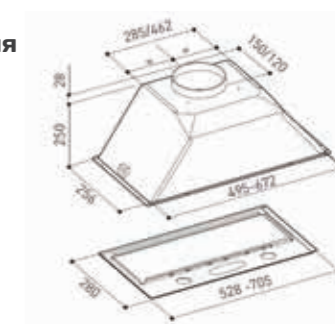

Дополнительные аксессуары:

Угольные фильтры: тип KS-630 уг. фильтр (2шт)

Цветовые решения:

Схема встраивания