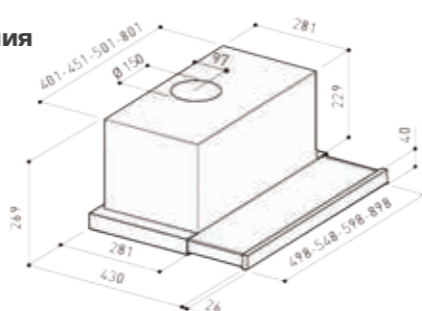

RCH 6501/6601 T FG White

кухонная вытяжка

- Ширина модели: 500/600 мм
- Производительность: 600 м³/ч
- Уровень шума min-max: 49-58 dB
- Управление: сенсорное Touch Control
- Освещение: галогенное 2X28 Вт
- Режимы работы: Отвод/Рециркуляция
- Диаметр воздуховода: 120 мм
- Потребляемая мощность: 206 Вт