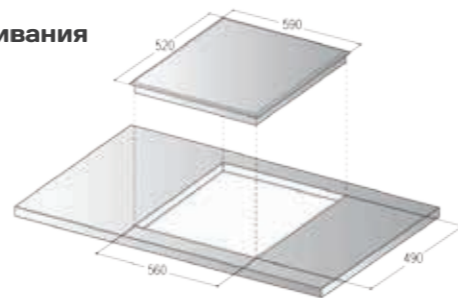

Мощность подключения: 7000 Вт

Аксессуары: Скребок для чистки (опция)

Размеры поверхности (ВхШхГ), мм: 51x590x520

Цветовые решения:

RBH 6624 B White

Схема встраивания

RBH 6604 Black

стеклокерамическая варочная поверхность