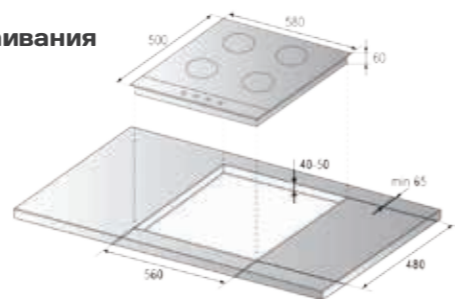

Суммарная газовая мощность: 7500 Вт
Размеры поверхности (ВхШхГ), мм: 60x580x500

Цветовые решения:

RBH 4614 BFWT Black

RBH 4614 BFWT White

Схема встраивания

Цветовые решения:

Схема встраивания

Цветовые решения: