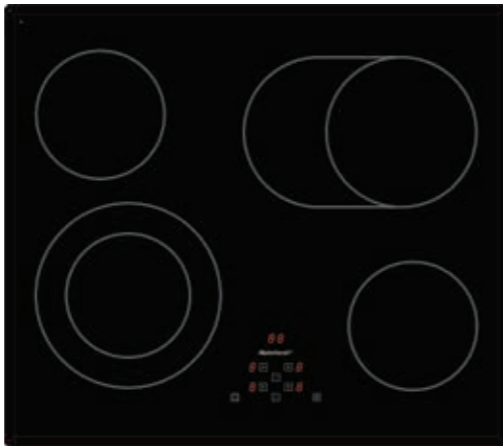

- Ширина 60 см
- 4 конфорки быстрого нагрева (Hi-Light)
- 2 двухконтурные конфорки
- Сенсорное управление Mono Slider
- 9 ступеней мощности нагрева
- 4 индикатора остаточного тепла
- Автоматика закипания
- Функция Пауза/Память
- Функция поддержания температуры
- Защитное отключение при переливе
- Защита от перегрева
- Блокировка Child Lock «защита от детей»
- Функция Egg Timer
- Таймер на все конфорки
- Дизайн панели Facette/Foggy Effect

Мощность подключения: 7000 Вт

Аксессуары: Скребок для чистки (опция)

Размеры поверхности (ВхШхГ), мм: 51x590x520

Цветовые решения:

Схема встраивания

RBH 6624 B Black

стеклокерамическая варочная поверхность

- Ширина 60 см
- 4 конфорки быстрого нагрева (Hi-Light)
- 2 двухконтурные конфорки
- Сенсорное управление Touch Control
- 9 ступеней мощности нагрева
- 4 индикатора остаточного тепла
- Автоматика закипания
- Функция Пауза/Память
- Функция поддержания температуры
- Защитное отключение при переливе
- Защита от перегрева
- Блокировка Child Lock «защита от детей»
- Функция Egg Timer
- Таймер на все конфорки

Мощность подключения: 7000 Вт

Аксессуары: Скребок для чистки (опция)

Размеры поверхности (ВхШхГ), мм: 51x590x520

Цветовые решения:

RBH 6624 B White

Схема встраивания

RBH 6604 Black

стеклокерамическая варочная поверхность