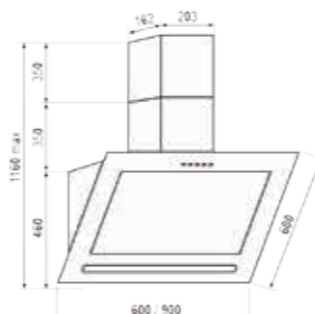

RCH 3636 White glass

кухонная вытяжка

- Ширина: 600 мм
- Производительность: 650 м³/ч
- Уровень шума min-max: 35-56 dB
- Управление: сенсорное Touch Control
- Освещение: светодиодное 2X1 Вт
- Режимы работы: Отвод/Рециркуляция
- Диаметр воздуховода: 120 мм
- Потребляемая мощность: 192 Вт