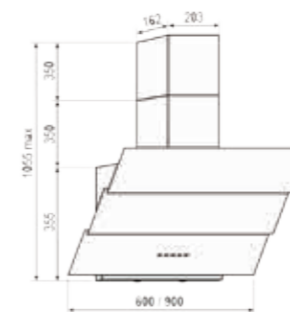

Схема встраивания

RCH 3633/3933 Zebra glass

кухонная вытяжка

- Ширина: 600/900 мм
- Производительность: 650 м³/ч
- Уровень шума min-max: 35-56 dB
- Управление: сенсорное Touch Control
- Газовый «лифт» передней панели
- Освещение: светодиодное 2X1 Вт
- Режимы работы: Отвод /Рециркуляция
- Диаметр воздуховода: 120 мм
- Потребляемая мощность: 192 Вт