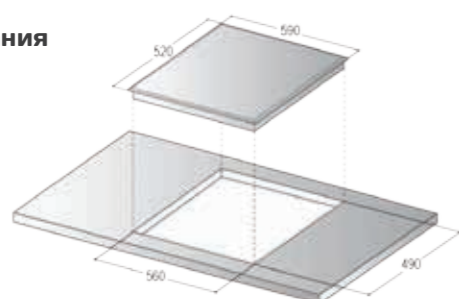

Мощность подключения: 7400 Вт

Аксессуары: Скребок для чистки (опция)

Размеры поверхности (ВхШхГ), мм: 51x590x520

Цветовые решения: BLACK WHITE

RBH 8622 BS White

Схема встраивания

RBH 8613 B Black

индукционная варочная поверхность