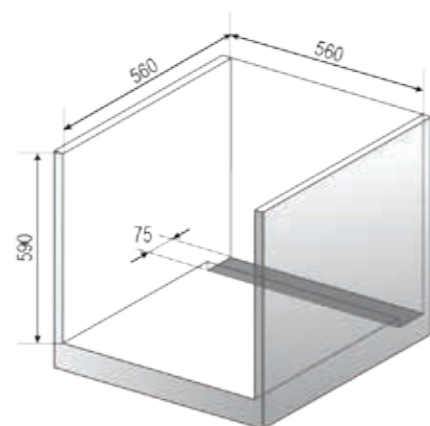

Схема встраивания