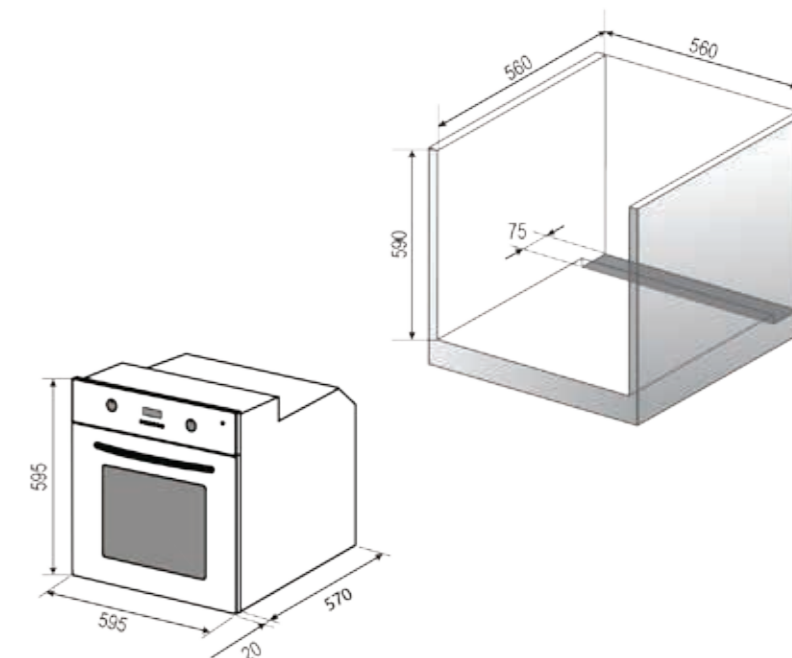

Схема встраивания

Цветовые решения:

Схема встраивания

RBO 3616 LPB Black

LED подсветка переключателей

- Мультифункция – 6 режимов
- Аналоговые часы с цифровым таймером
- Каталитическая очистка (задняя стенка)
- Эмаль легкой очистки Easy Clean
- Хромированные направляющие 5 уровней
- Телескопические направляющие (1 уровень)
- Легкосъемное внутреннее стекло духовки
- Тангенциальная система охлаждения
- Объем духовки 66 л.