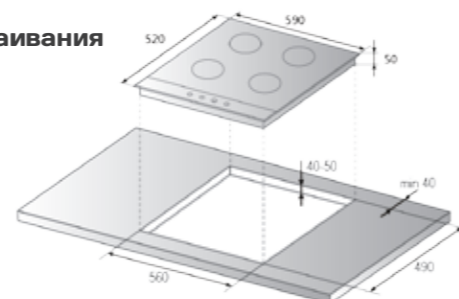

RBH 4654 BF White

RBH 4654 BF Black

Схема встраивания